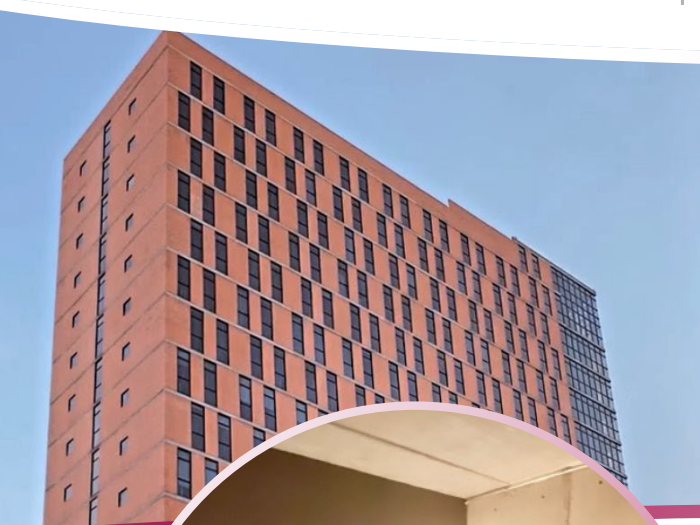

Aloft Guadalajara Sur

Celebra tu estilo en Aloft Guadalajara Sur, un nuevo hotel al sur de la ciudad, con un estilo único y una verdadera esencia social. Ubicado en uno de los centros comerciales de mayor tendencia en la ciudad "Punto Sur"; tiene un formato boulevard de estilo urbano, que combina las mejores tiendas de moda, restaurantes, oficinas corporativas y área residencial.

Somos la generación de hoteles que combinan la tecnología y el diseño para mejorar las experiencias de nuestros huéspedes con habitaciones espaciaosas y modernas. Excelentes ambientes comunes de elementos audaces y vibrantes. Aloft Guadalajara Sur ofrece opciones de alimentos para llevar en Re:fuel abierto las 24 horas o pasa por nuestro restaurante Nook para degustar platillos internacionales. Disfruta tu estancia sumergiéndote en nuestra alberca "Splash" de diseño único y participa en las actividades en nuestro "Re: Mix" lobby. Juega, ríe y canta en Wxyz Bar. Lleva tu estadía de hotel a la era moderna en Aloft Guadalajara Sur.